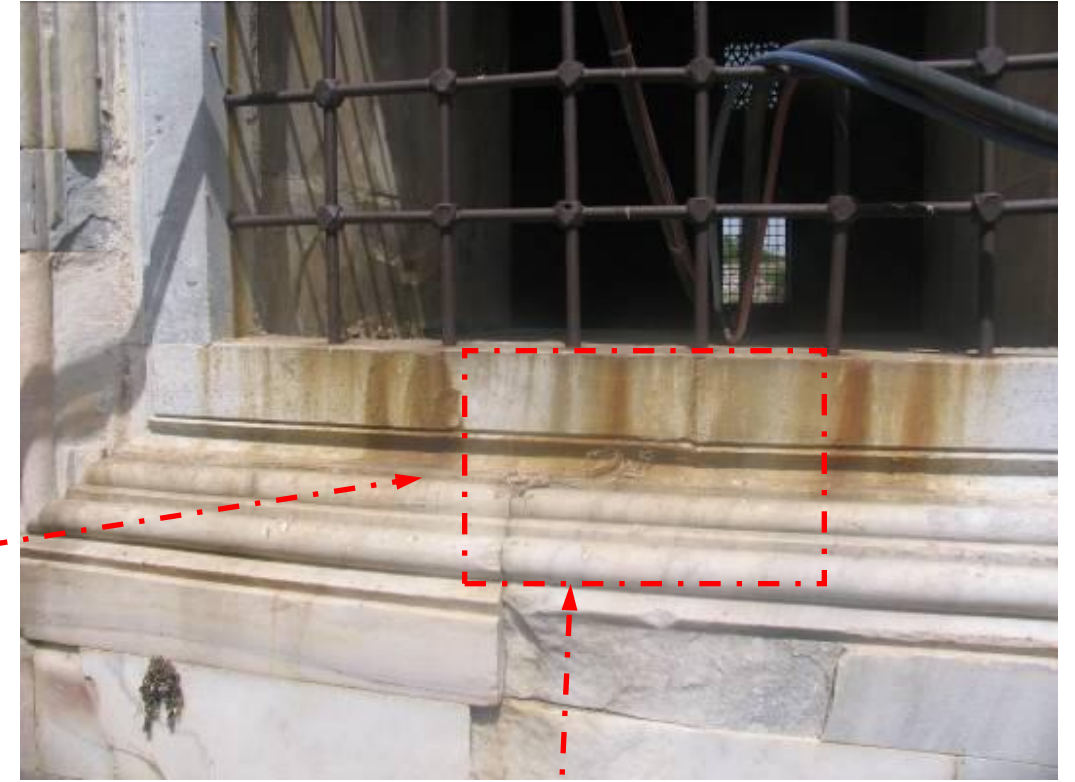

**MİKRO KUMLAMA YÖNTEMİ  
İLE TEMİZLİK  
DENEME UYGULAMALARI**

**Basınç: 1.20 Bar, Mesafe: 40 cm.**

**MİLET İLYAS BEY KÜLLİYESİ RESTORASYON PROJESİ (2006 - 2011)**  
**DANIŞMANLAR: BEKİR ESKİCİ-YAŞAR SELÇUK ŞENER**