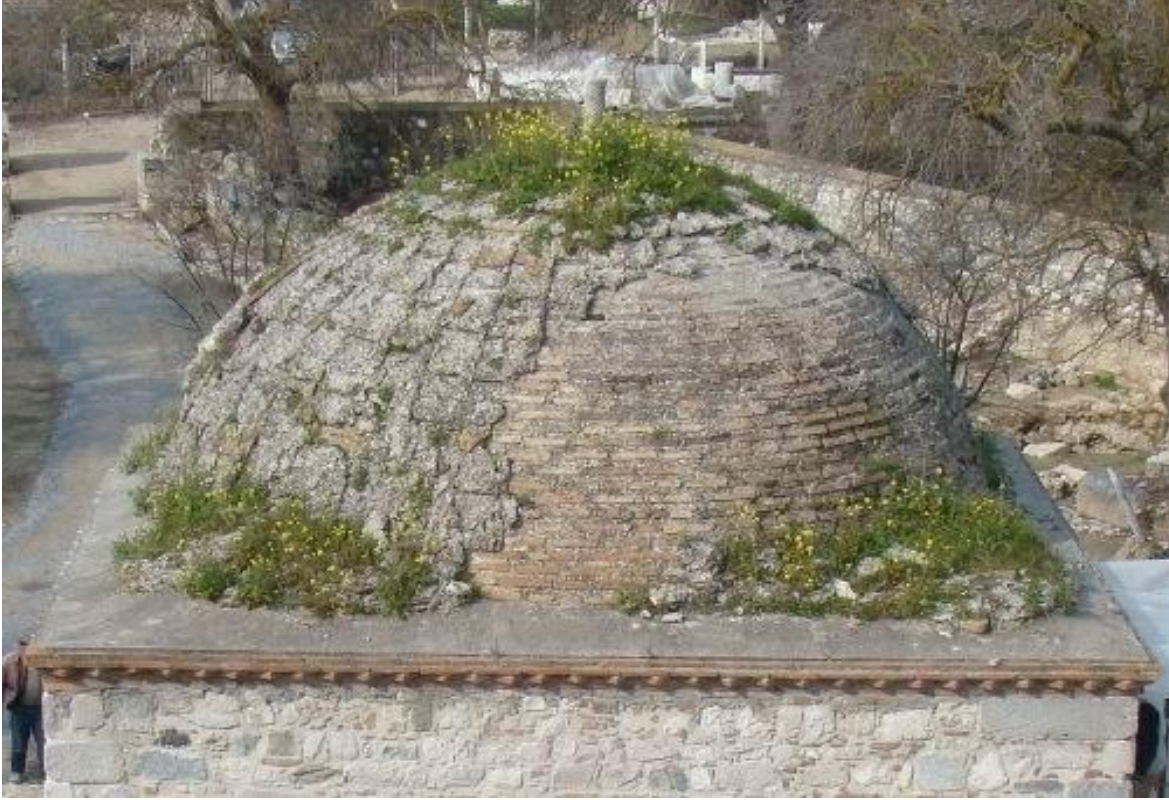

MİLET İLYAS BEY KÜLLİYESİ RESTORASYON PROJESİ (2006 - 2011)

Destekleyen: Söktaş Tekstil Sanayi

DANIŞMANLAR: BEKİR ESKİCİ-YAŞAR SELÇUK ŞENER