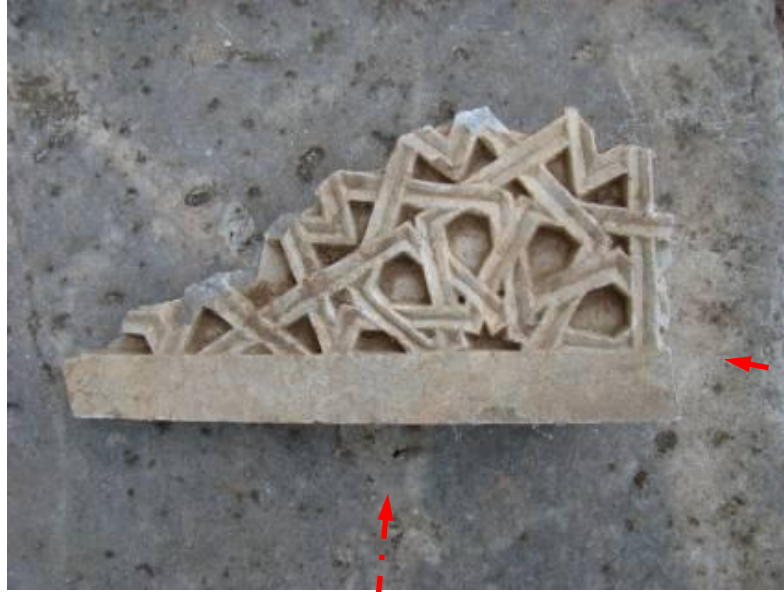

MİLET İLYAS BEY KÜLLİYESİ RESTORASYON PROJESİ (2006 - 2011)

Destekleyen: Söktaş Tekstil Sanayi

DANIŞMANLAR: BEKİR ESKİCİ-YAŞAR SELÇUK ŞENER