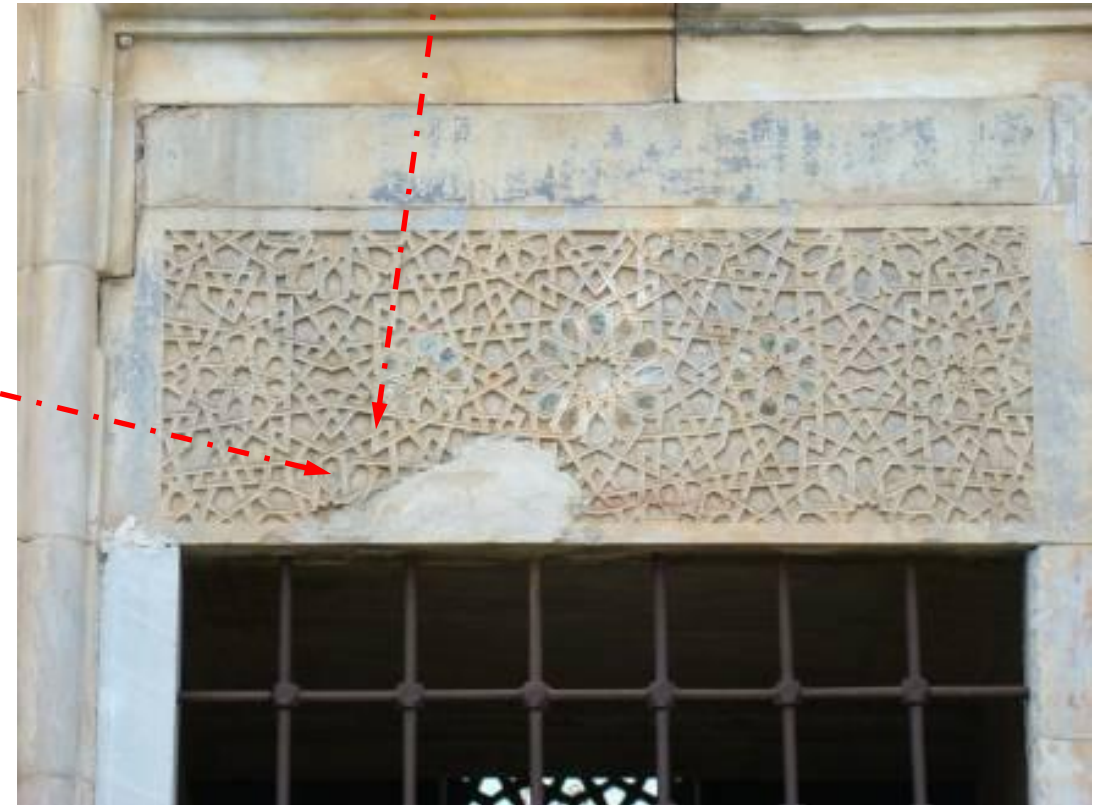

MİLET İLYAS BEY KÜLLİYESİ RESTORASYON PROJESİ (2006 - 2011)

Destekleyen: Söktaş Tekstil Sanayi

DANIŞMANLAR: BEKİR ESKİCİ-YAŞAR SELÇUK ŞENER