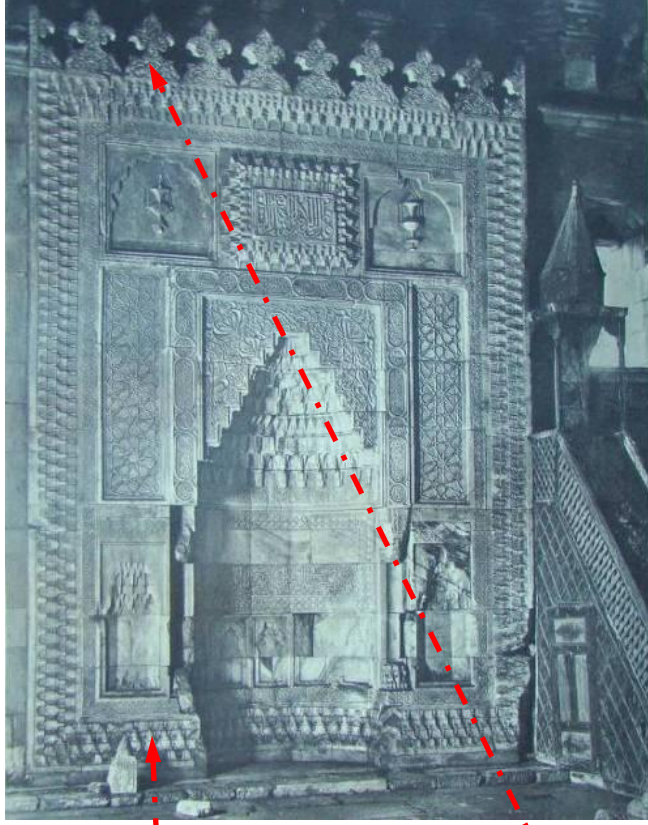

MİLET İLYAS BEY KÜLLİYESİ RESTORASYON PROJESİ (2006 - 2011)

Destekleyen: Söktaş Tekstil Sanayi

DANIŞMANLAR: BEKİR ESKİCİ-YAŞAR SELÇUK ŞENER