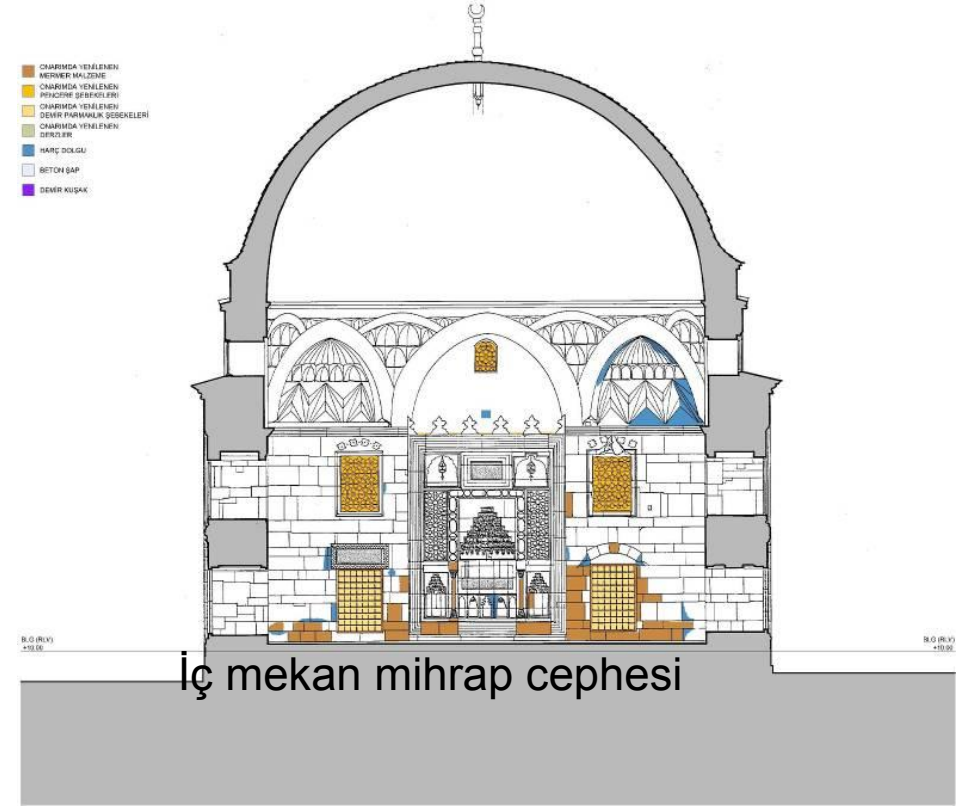

MİLET İLYAS BEY KÜLLİYESİ RESTORASYON PROJESİ (2006 - 2011)

Destekleyen: Söktaş Tekstil Sanayi

DANIŞMANLAR: BEKİR ESKİCİ-YAŞAR SELÇUK ŞENER