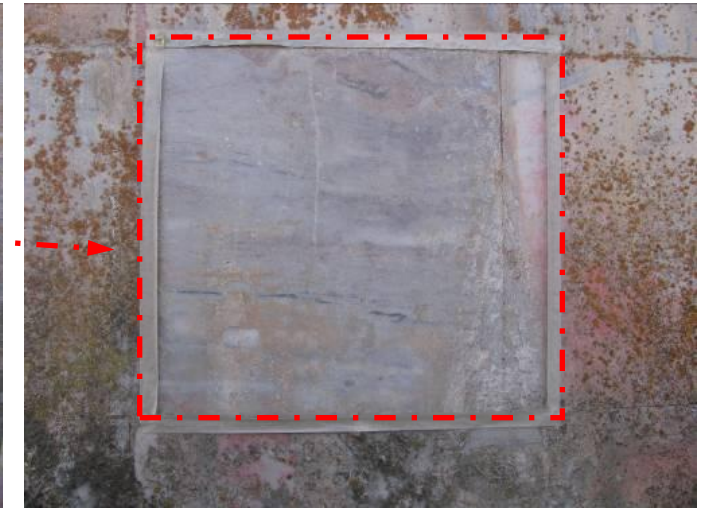

**MİKRO KUMLAMA YÖNTEMİ  
İLE TEMİZLİK  
DENEME UYGULAMALARI**

**Basınç: 1.20 Bar, Mesafe: 40 cm.**

**MİLET İLYAS BEY KÜLLİYESİ RESTORASYON PROJESİ (2006 - 2011)**  
**DANIŞMANLAR: BEKİR ESKİCİ-YAŞAR SELÇUK ŞENER**