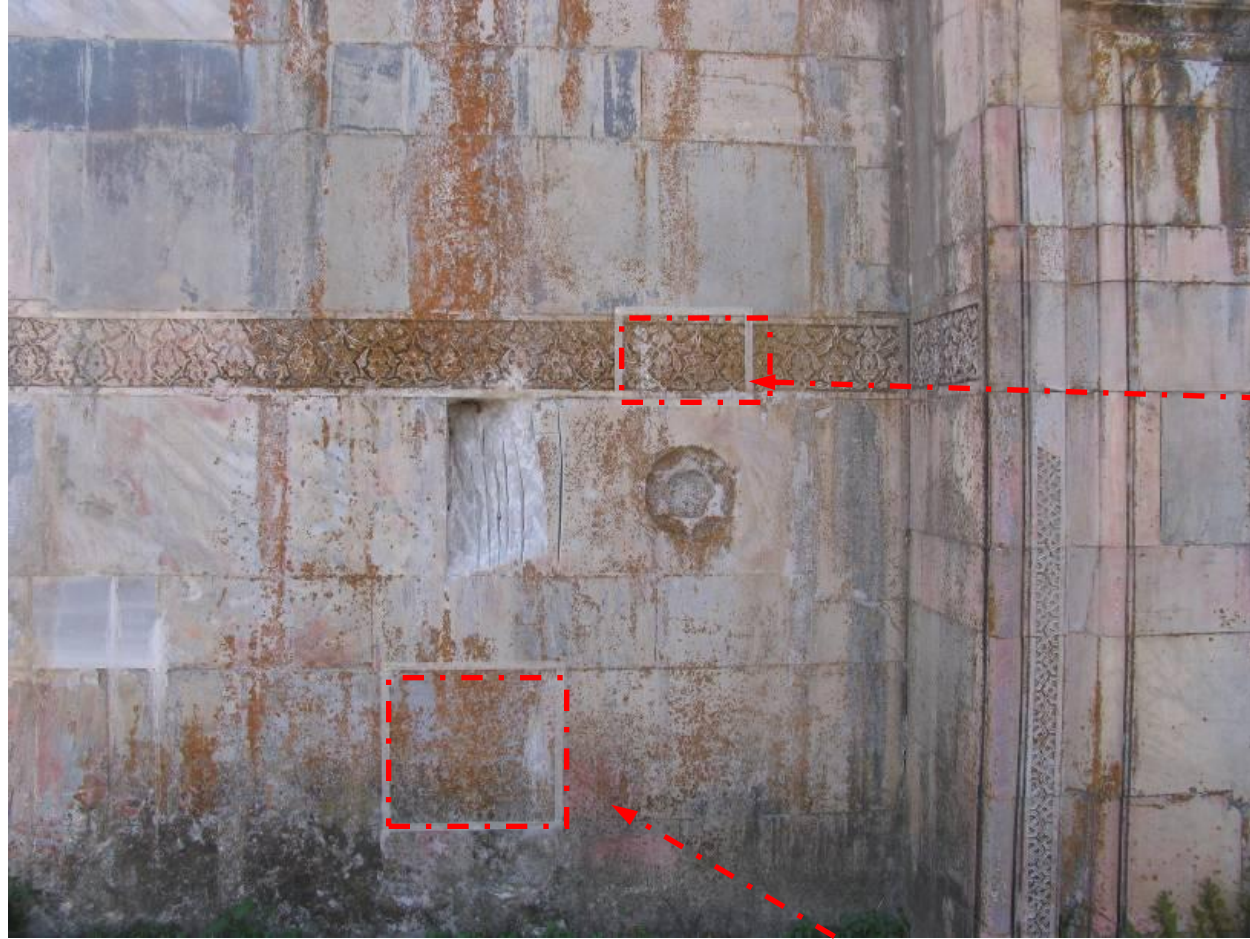

**MİKRO KUMLAMA YÖNTEMİ  
İLE TEMİZLİK  
DENEME UYGULAMALARI**

**Basınç: 1.20 Bar, Mesafe: 40 cm.**

**MİLET İLYAS BEY KÜLLİYESİ RESTORASYON PROJESİ (2006 - 2011)**  
**DANIŞMANLAR: BEKİR ESKİCİ-YAŞAR SELÇUK ŞENER**