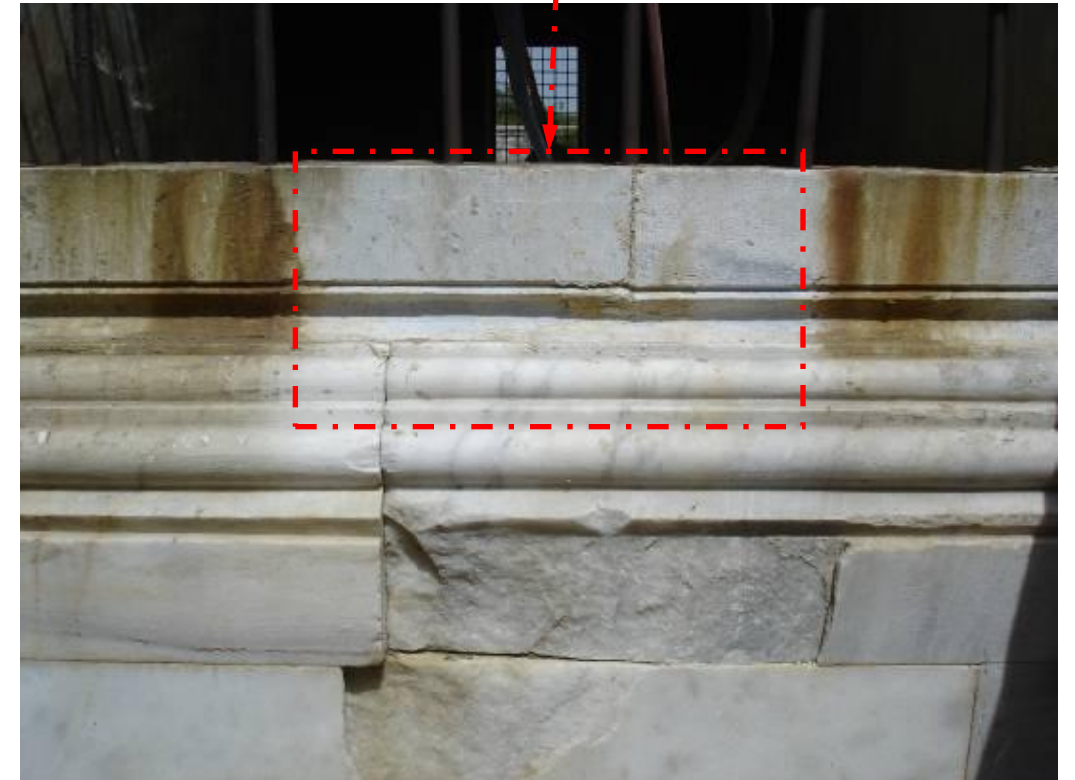

**MİKRO KUMLAMA YÖNTEMİ  
İLE TEMİZLİK  
DENEME UYGULAMALARI**

**Basınç: 1.20 Bar, Mesafe: 40 cm.**

**MİLET İLYAS BEY KÜLLİYESİ RESTORASYON PROJESİ (2006 - 2011)**  
**DANIŞMANLAR: BEKİR ESKİCİ-YAŞAR SELÇUK ŞENER**