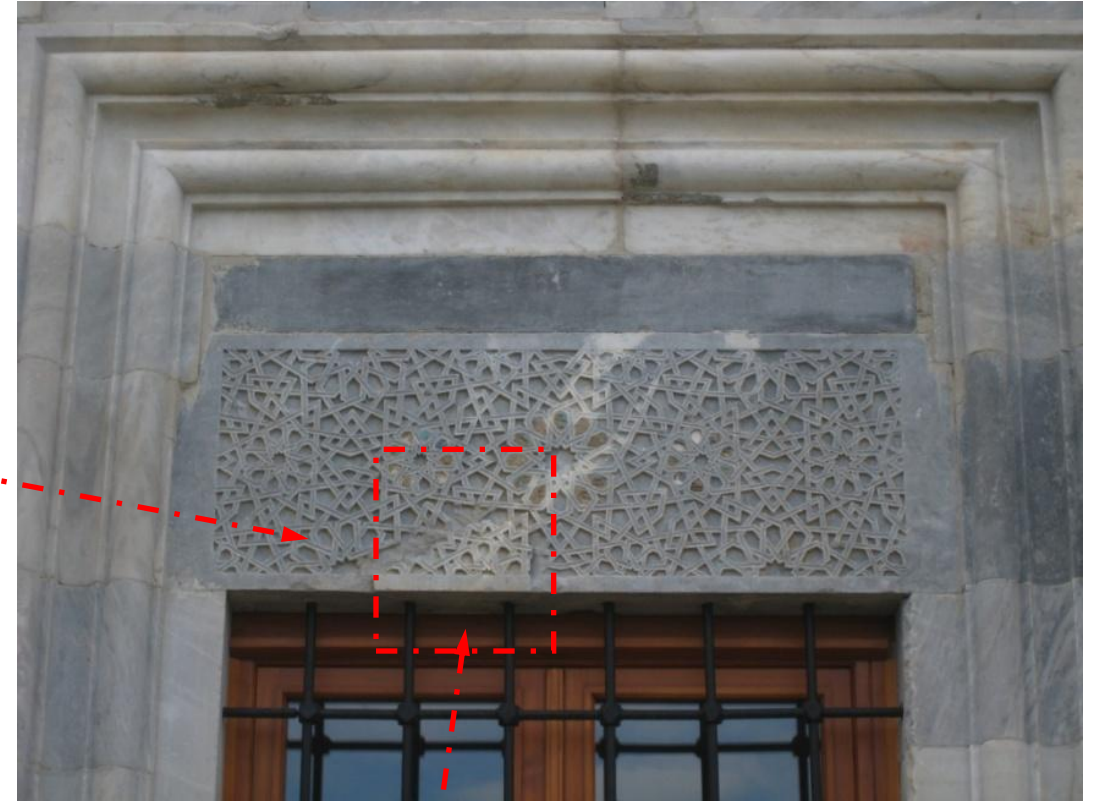

MİLET İLYAS BEY KÜLLİYESİ RESTORASYON PROJESİ (2006 - 2011)

Destekleyen: Söktaş Tekstil Sanayi

DANIŞMANLAR: BEKİR ESKİCİ-YAŞAR SELÇUK ŞENER